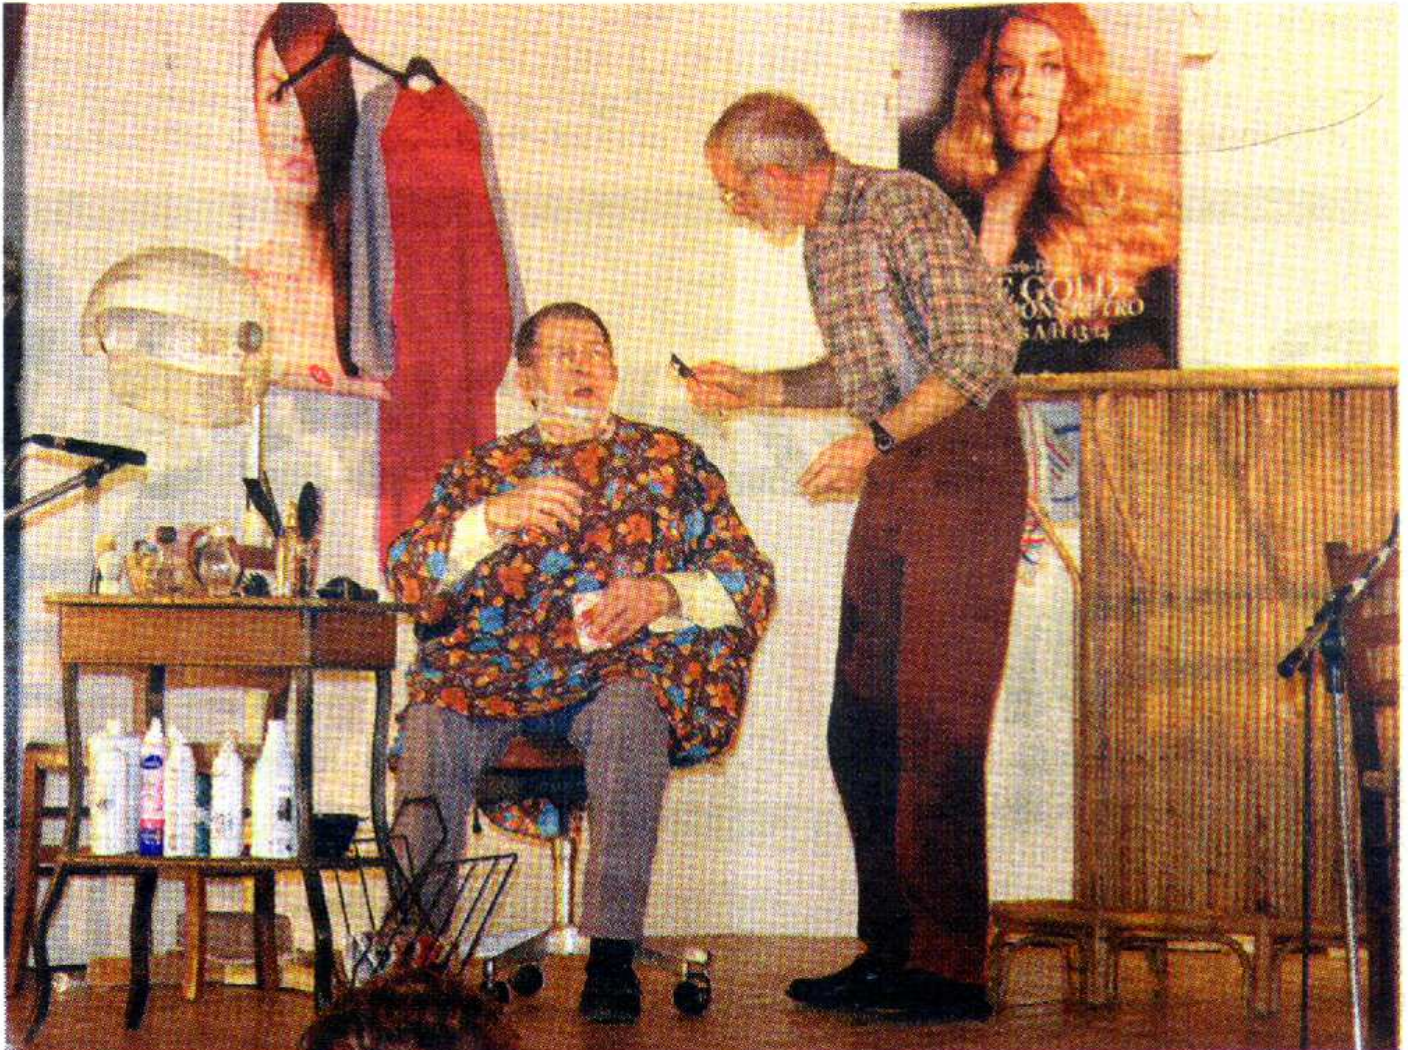

## **Esmery-Hallon : Le théâtre fait salle comble**

Salle comble dimanche 1<sup>er</sup> mars pour applaudir le groupe théâtral Picardisant d'Epehy, avec son nouveau spectacle, d' « Epy se rit » venu se produire salle polyvalente d'Esmery Hallon au profit de l'association pour le développement de la jeunesse au Pérou ADJP, représentée par l'Abbé Saelens qui a confié : « *Deux projets nous tiennent particulièrement à cœur : accompagner les quatre groupes de jeunes des communautés rurales lors de leurs rencontres régulières et entamer la troisième phase de la plantation du cacao au Pérou sur une parcelle de vingt-deux hectares* ».